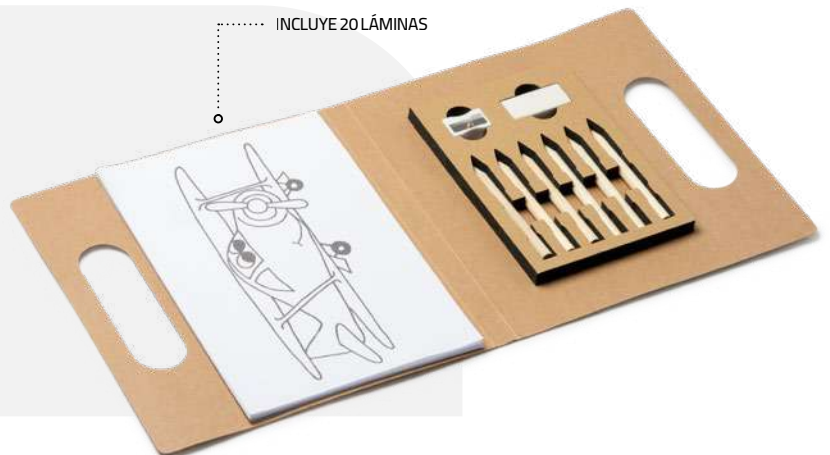

JUEGOS DE MADERA

8069 **Resol**

Set infantil para colorear. Incluye bloc con dibujos variados, 6 lápices de colores, sacapuntas y goma de borrar. Práctica asa de transporte.

20 x 21 x 1,6 cm

1/40

80

D(1)

INCLUYE 20 LÁMINAS