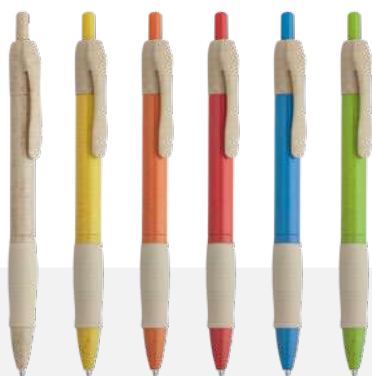

29 03 31 60 242 114

8032 Hana

Bolígrafo pulsador de fibra de trigo y ABS con cómoda empuñadura. Tinta azul.

14,5 x Ø1 cm 1/50 1000

A(4)