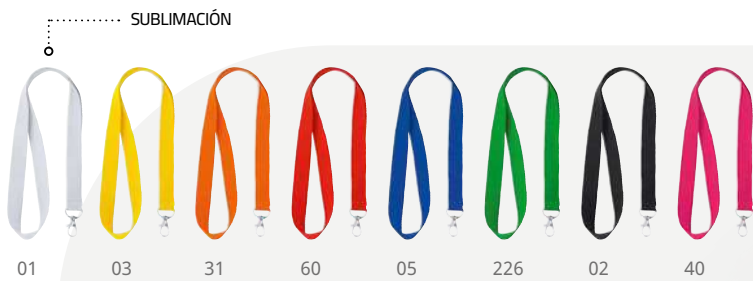

7055 **Ecohost**

Lanyard de RPET con mosquetón.

2 x 50 cm

10/100

800

F(1), N(8), R