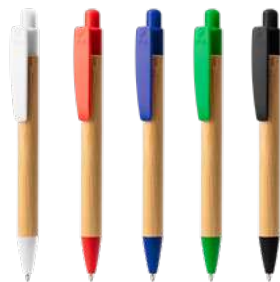

01 60 05 226 02

8080 **Gildon**

Bolígrafo con cuerpo de bambú y PLA. Tinta azul.

14 x Ø1 cm 50 1000

B(4), L1