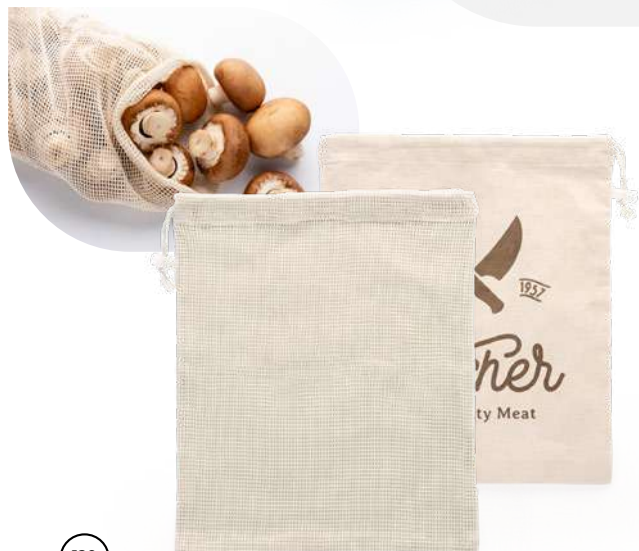

120
g/m²

7554 **Soil**

Bolsa de algodón de 120 g/m² con un lado en diseño liso y otro lado en diseño rejilla. Cierre de cordón ajustable.

25 x 30 cm

50

250

F(4), N(8)