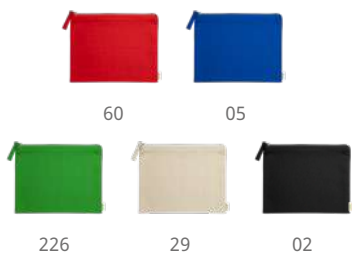

05

226

02

RECYCLED
PET7544 **Adal**

Monedero con 2 bolsillos realizado en agradable polipiel RPET con cremalleras a juego. Anilla llavero incluida en el interior.

10,5 x 9 cm 1/10 500

D(1), L1

100% ALGODÓN ORGÁNICO