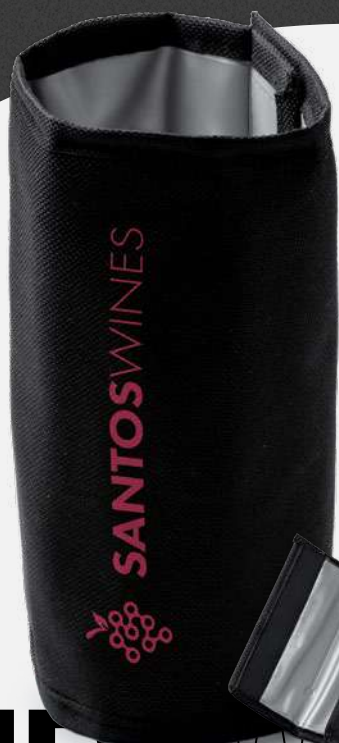

NEW.

CIERRE DE VELCRO

RECYCLED PET

7081 **Moke**

Enfriador de botellas realizado en RPET. Cierre ajustable de velcro.

40 x 18 cm 1/25 50

F(1)

NEW WINE COOLERS